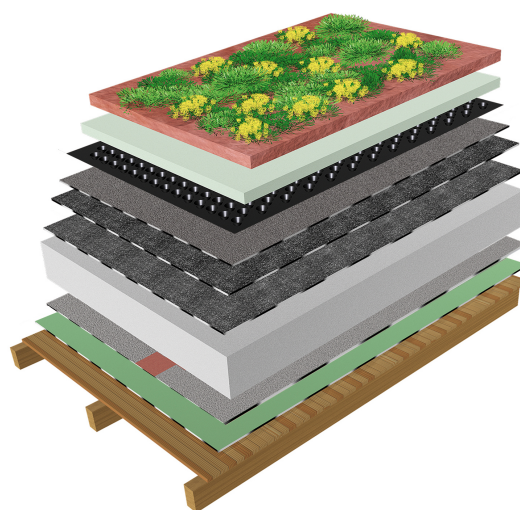

Büsscher Hoffmann

Dach- und Abdichtungssysteme

GRÜNDACH

Skiarena Hochficht – Klaffer am Hochficht

GRÜNDACH

**Büsscher Flachdach, extensiv begrünt
Warmdach auf Holzkonstruktion**

BÜSSCHER BARUTOP T 55 EWD
BÜSSCHER BARUPLAN KV EW 55 K
BÜSSCHER BARUPLAN KV E 55 K
BÜSSCHERPOR EPS-W 25
BÜSSCHER ALUPLAN RADON ALGV E 40 K

OBJEKTE