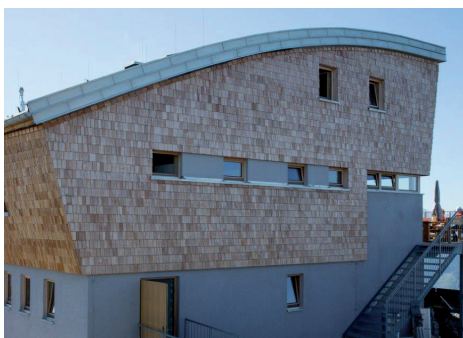

Büsscher Hoffmann

Dach- und Abdichtungssysteme

STEILDACH

Traunsteinhaus – Gmunden

STEILDACH

Büsscher Steildach
Kaltdach auf Holzkonstruktion

BÜSSCHER BARUTOP T 55 D

OBJEKTE