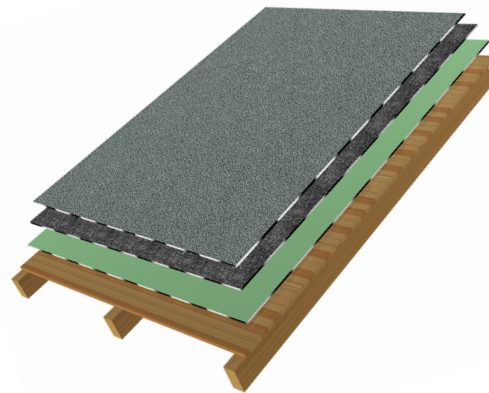

Büsscher Hoffmann

Dach- und Abdichtungssysteme

STEILDACH

Traunsteinhaus – Gmunden

STEILDACH

Büsscher Steildach
Kaltdach auf Holzkonstruktion

BÜSSCHER BARUTOP T 55 D

OBJEKTE